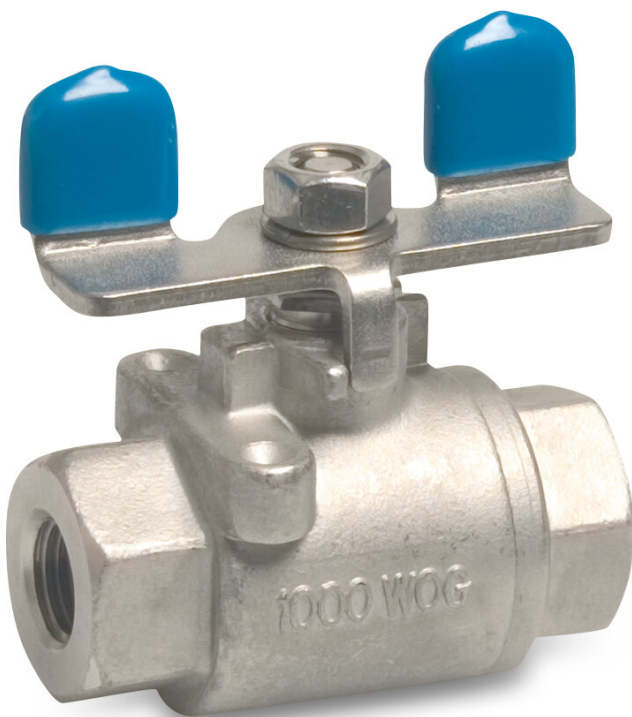

Profec Zweiteiliger Kugelhahn Edelstahl 316 1/4" Innengewinde 50bar (0090980)

REBER
Bewässerungssysteme

TECHNISCHE DATEN

Werkstoff	Edelstahl 316
Bedienung	Flügelgriff
Griff-Farbe	Blau
Material Hebel/Griff	Edelstahl
Material Dichtung	PTFE
Anschluss	Innengewinde
Arbeitsdruck	50 bar
Maß	1/4"

ABMESSUNGEN

Lb	49 mm
ØDi-1	1/4 "
ØDi-2	1/4 "
F-1	12.5 mm
F-2	12.5 mm
Ct-1	37 mm
R	30 mm

ØDf

12.5 mm

Generiert am: 23.10.2025

Reber Beregnung GmbH
Gottlieb Daimler Str. 2
67227 Frankenthal
32602 VLOTHO-EXTER
Deutschland
+49 (0) 6233 3772 - 0
info@reberberegnung.de
<http://www.reberberegnung.de>