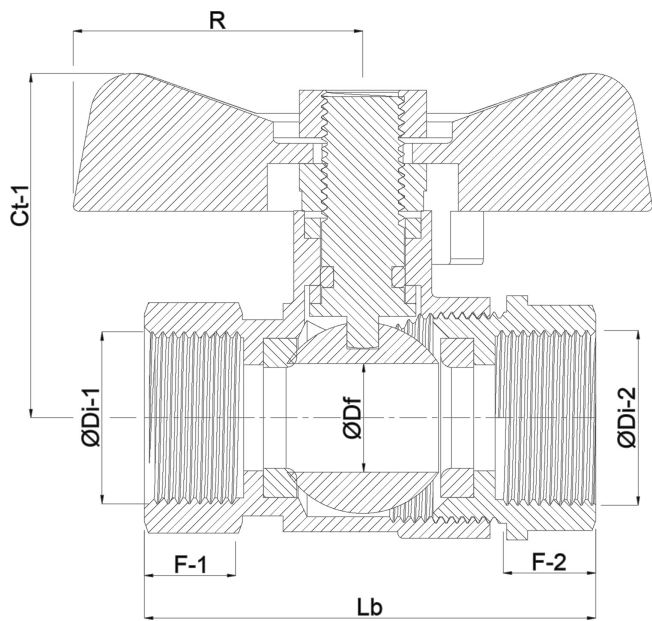

Profec Zweiteiliger Kugelhahn Edelstahl 316 1/4" Innengewinde 50bar (0090980)

REBER
Bewässerungssysteme

TECHNISCHE DATEN

Werkstoff	Edelstahl 316
Bedienung	Flügelgriff
Griff-Farbe	Blau
Material Hebel/Griff	Edelstahl
Material Dichtung	PTFE
Anschluss	Innengewinde
Arbeitsdruck	50 bar
Maß	1/4"

ABMESSUNGEN

Lb	49 mm
ØDi-1	1/4 "
ØDi-2	1/4 "
F-1	12.5 mm
F-2	12.5 mm
Ct-1	37 mm
R	30 mm

ØDf

12.5 mm

Generiert am: 23.10.2025

Reber Beregnung GmbH
Gottlieb Daimler Str. 2
67227 Frankenthal
32602 VLOTHO-EXTER
Deutschland
+49 (0) 6233 3772 - 0
info@reberberegnung.de
<http://www.reberberegnung.de>