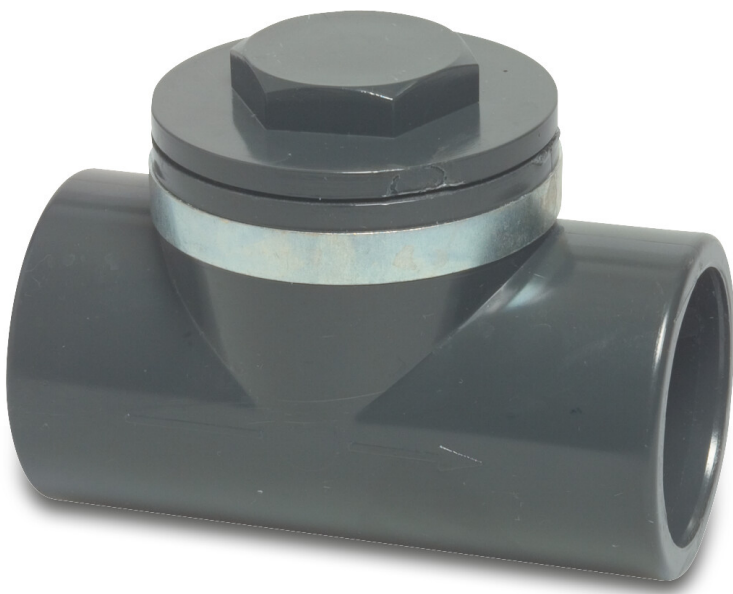

Rückschlagklappe PVC-U 50 mm Klebemuffe 10bar Grau L1 (7005362)

REBER
Bewässerungssysteme