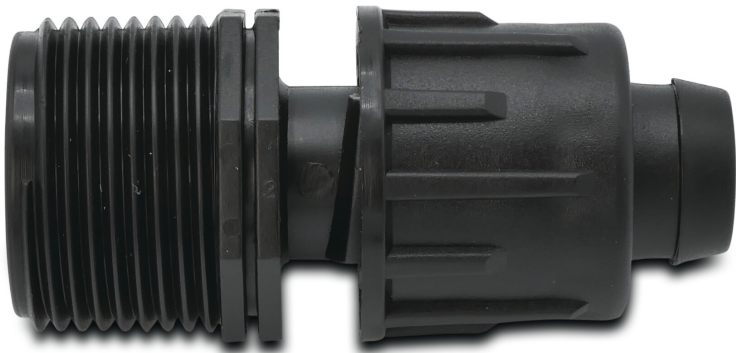

Adapter PP 3/4" x 22 mm
Außengewinde x Tape 6bar
Schwarz (7034883)

REBER
Bewässerungssysteme

TECHNISCHE DATEN

Farbe	Schwarz
Werkstoff	PP
Anschluss	Außengewinde x Tape
Arbeitsdruck	6 bar
Maß	3/4" x 22 mm

Generiert am: 09.11.2025