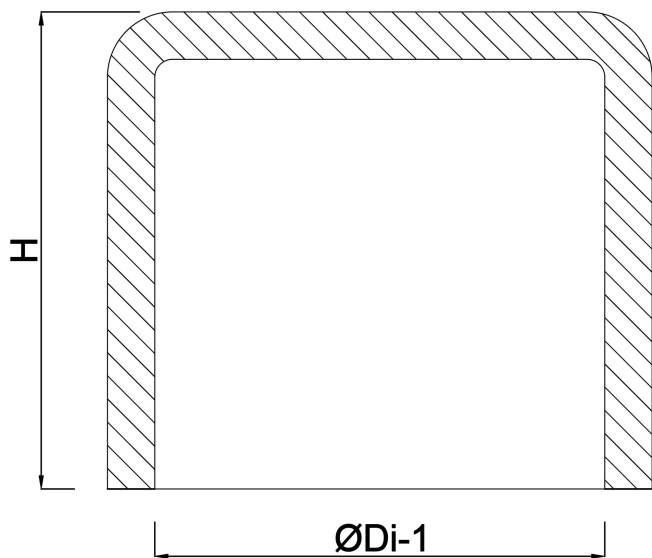

Kappe PVC-U 200 mm Klebemuffe Grau KOMO (7016250)

REBER
Bewässerungssysteme

TECHNISCHE DATEN

Farbe Grau

Werkstoff PVC-U

Anschluss Klebemuffe

Maß 200 mm

ABMESSUNGEN

ØDi-1 200 mm

H 209 mm

Generiert am: 12.02.2026

REBER
Bewässerungssysteme

Reber Beregnung GmbH
Gottlieb Daimler Str. 2
67227 Frankenthal
Deutschland
+49 (0) 6233 3772 - 0
info@reberberegnung.de
<http://www.reberberegnung.de>