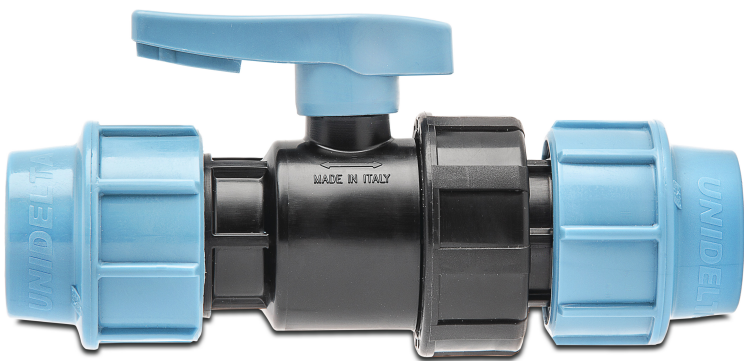

Unidelta Kugelhahn PP 32 mm Klemm 16bar Schwarz/Blau (7035017)

 **UNIDELTA**

REBER
Bewässerungssysteme

TECHNISCHE DATEN

Farbe Schwarz/Blau

Werkstoff PP

Bedienung Hebel

Griff-Farbe Blau

Material Dichtung EPDM

Anschluss Klemm

Arbeitsdruck 16 bar

Maß 32 mm

Generiert am: 09.11.2025

Reber Beregnung GmbH
Gottlieb Daimler Str. 2
67227 Frankenthal
Deutschland
+49 (0) 6233 3772 - 0
info@reberberegnung.de
<http://www.reberberegnung.de>

REBER
Bewässerungssysteme