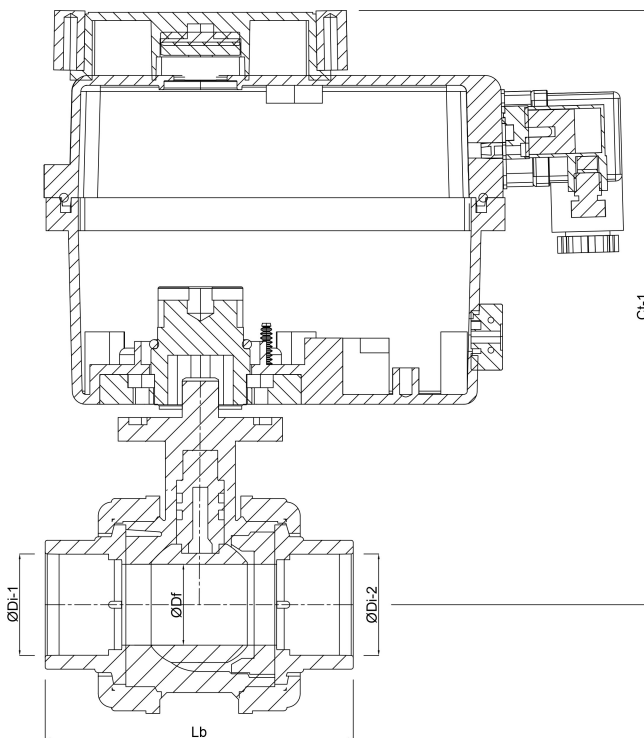

# TECHNISCHE DATEN

Farbe	Grau
Typ	Safe mit Actuator J4C S20
Werkstoff	PVC-U
Bedienung	Elektromotor
Gehäusekonstruktion	3-teilig
Schaltzeit	15 Sek.
Material Gehäuse	PVC-U
Material Dichtung	hytrel/EPDM
Anschluss	Klebemuffe
Spannung	24-240VAC/VDC
Max. Temperatur	60 °C
Maximale Umgebungstemperatur	-10 - +60 °C
Arbeitsdruck	16 bar
Maß	32 mm

# ABMESSUNGEN

Lb 126 mm

ØDi-1 32 mm

ØDi-2 32 mm

Ct-1 230.5 mm

ØDf 25 mm