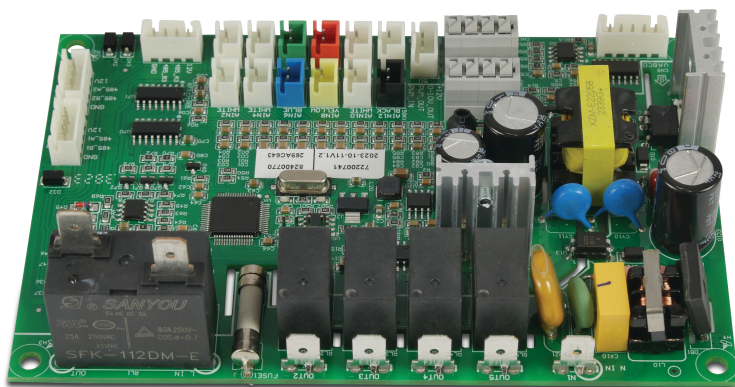

PCB-Steuerung 82300317 + 82400770 Typ P31TV/32 (7036162)

REBER
Bewässerungssysteme

Generiert am: 09.11.2025

Reber Beregnung GmbH
Gottlieb Daimler Str. 2
67227 Frankenthal
Deutschland
+49 (0) 6233 3772 - 0
info@reberberegnung.de
<http://www.reberberegnung.de>

REBER
Bewässerungssysteme