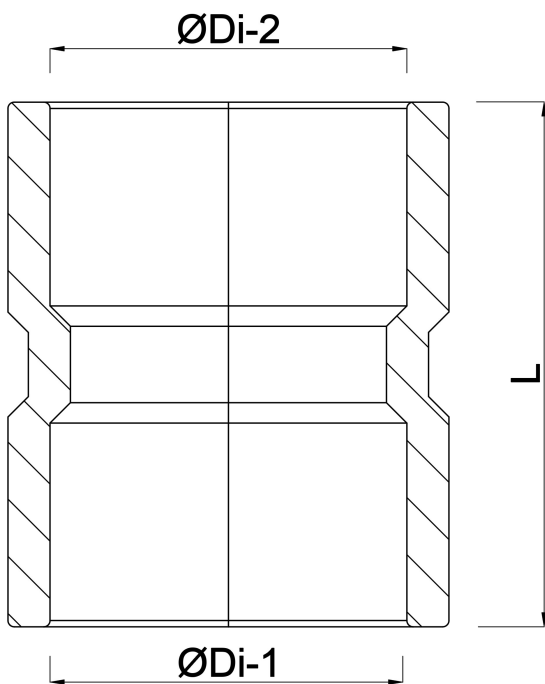

TECHNISCHE DATEN

Farbe Grau

Werkstoff PVC-U

Anschluss Klebemuffe

Maß 32 mm

ABMESSUNGEN

L 49.5 mm

ØDi-1 32 mm

ØDi-2 32 mm

REBER
Bewässerungssysteme