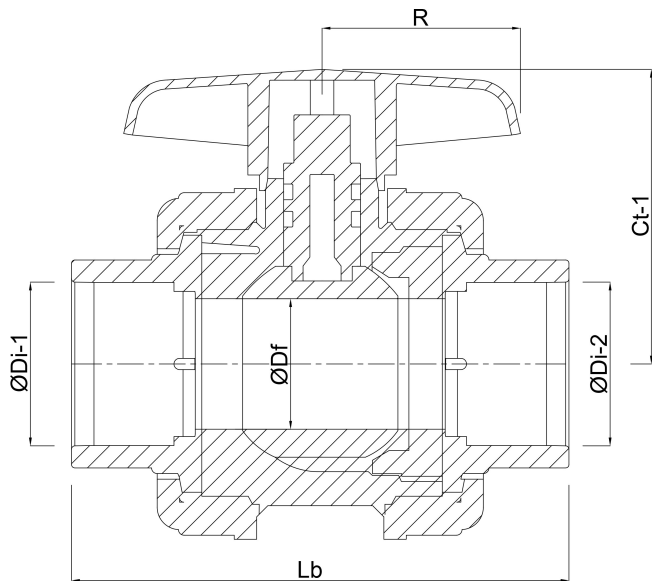

Material Gehäuse PVC-U

Material Dichtung PE/EPDM

Anschluss Klebemuffe

Temperaturbereich 0°C - 60°C

Arbeitsdruck 16 bar

Maß 20 mm

# ABMESSUNGEN

Lb 107 mm

ØDi-1 20 mm

ØDi-2 20 mm

Ct-1 47 mm

R 42.5 mm

ØDf 15 mm

**Generiert am: 30.10.2025**