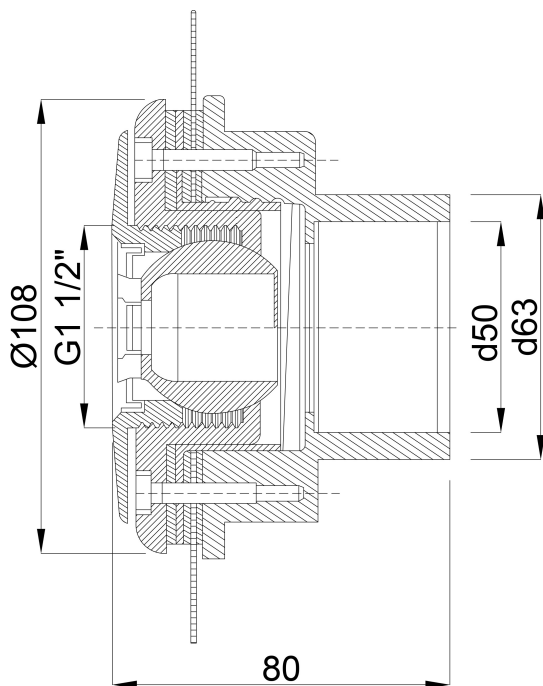

**Ocean Einlassarmatur ABS 2" x
50/63 mm Außengewinde x
Klebemuffe/Klebestutzen Weiß
Edelstahleinsätze A4 Typ
Standard mit Edelstahl M5
Gewinde (7024576)**

ocean

REBER
Bewässerungssysteme

TECHNISCHE DATEN

Modell

Edelstahleinsätze A4

Anschluss

Außengewinde x Klebemuffe/Klebestutzen

Maß

2" x 50/63 mm

Typ

mit Edelstahl M5 Gewinde

Länge

80 mm

REBER
Bewässerungssysteme

Generiert am: 26.02.2026

Reber Beregnung GmbH
Gottlieb Daimler Str. 2
67227 Frankenthal
Deutschland
+49 (0) 6233 3772 - 0
info@reberberegnung.de
<http://www.reberberegnung.de>