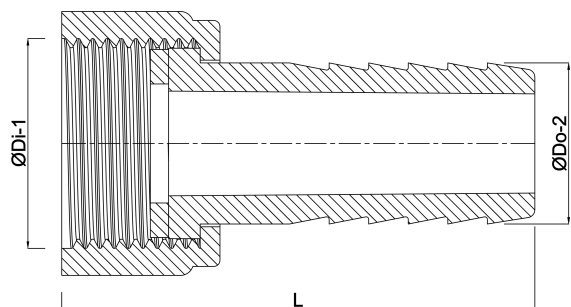

Schlauchtülle PP 3/4" x 13 mm
Überwurfmutter IG x
Schlauchtülle 6bar Grau
(0330229)

REBER
Bewässerungssysteme

TECHNISCHE DATEN

Farbe	Grau
Werkstoff	PP
Material Dichtung	EPDM
Anschluss	Überwurfmutter IG x Schlauchtülle
Arbeitsdruck	6 bar
Max. Temp.	80 °C
Maß	3/4" x 13 mm

ABMESSUNGEN

L	49.5 mm
ØDi-1	3/4 "
ØDo-2	13 mm
Lq-2	25 mm

Generiert am: 04.11.2025

REBER
Bewässerungssysteme

Reber Beregnung GmbH
Gottlieb Daimler Str. 2
67227 Frankenthal
32602 VLOTHO-EXTER
Deutschland
+49 (0) 6233 3772 - 0
info@reberberegnung.de
<http://www.reberberegnung.de>