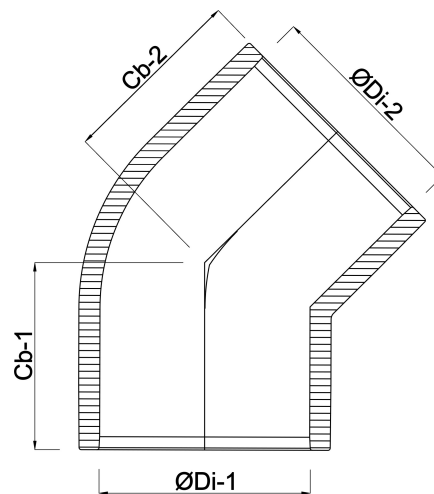

Profec Winkel 45° PVC-U 400 mm Klebemuffe 6bar Grau (7023622)

REBER
Bewässerungssysteme

TECHNISCHE DATEN

Farbe Grau

Werkstoff PVC-U

Anschluss Klebemuffe

Maß 400 mm

Arbeitsdruck 6 bar

ABMESSUNGEN

ØDi-1 400 mm

ØDi-2 400 mm

Cb-1 297 mm

Cb-2 297 mm

Generiert am: 30.10.2025

Reber Beregnung GmbH
Gottlieb Daimler Str. 2
67227 Frankenthal
32602 VLOTHO-EXTER
Deutschland

REBER
Bewässerungssysteme