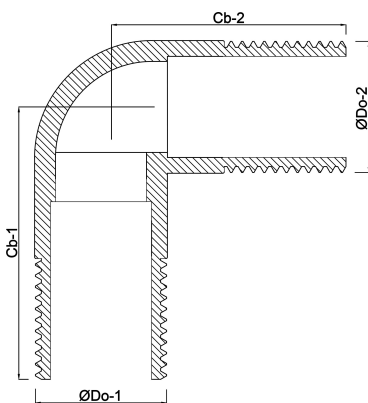

Profec Nr. 3 Bogen 90°
Edelstahl 316 3/8"
Außengewinde 10bar
(0080762)

REBER
Bewässerungssysteme

TECHNISCHE DATEN

Werkstoff	Edelstahl 316
Anschluss	Außengewinde
Fitting Nr.	Nr. 3
Arbeitsdruck	10 bar
Maß	3/8"

ABMESSUNGEN

$\varnothing Do-1$	3/8 "
$\varnothing Do-2$	3/8 "
Cb-1	70 mm
Cb-2	70 mm
β	90 °

Generiert am: 23.10.2025

Reber Beregnung GmbH
Gottlieb Daimler Str. 2
67227 Frankenthal
32602 VLOTHO-EXTER
Deutschland
+49 (0) 6233 3772 - 0
info@reberberegnung.de
<http://www.reberberegnung.de>