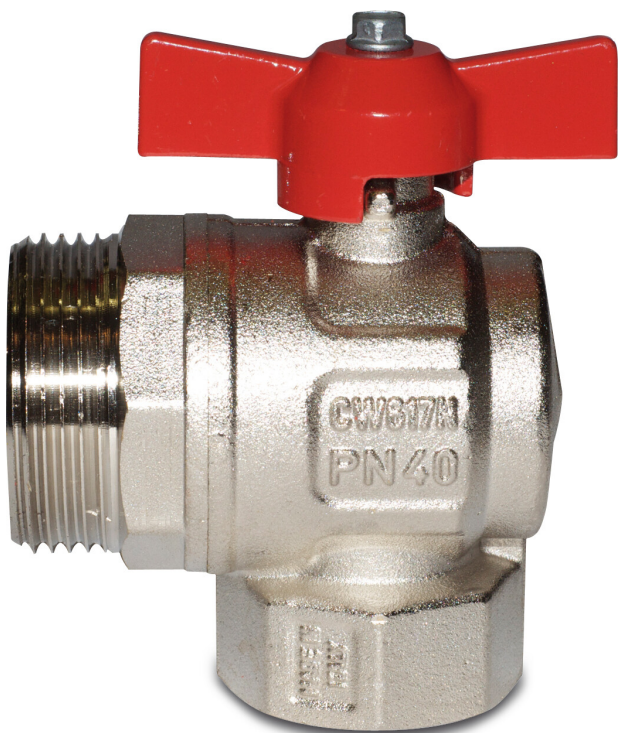

**Itap Kugelhahn Messing  
Vernickelt 1" x 1 1/4"  
Innengewinde x  
Außengewinde 40bar Typ  
298SDC (0402490)**

**REBER**  
Bewässerungssysteme

# TECHNISCHE DATEN

Typ	298SDC
Werkstoff	Messing
Oberflächenbehandlung	Vernickelt
Bedienung	Flügelgriff
Material Hebel/Griff	Aluminium
Material Gehäuse	Messing
Anschluss	Innengewinde x Außengewinde
Arbeitsdruck	40 bar
Griff-Farbe	Rot
Maß	1" x 1 1/4"