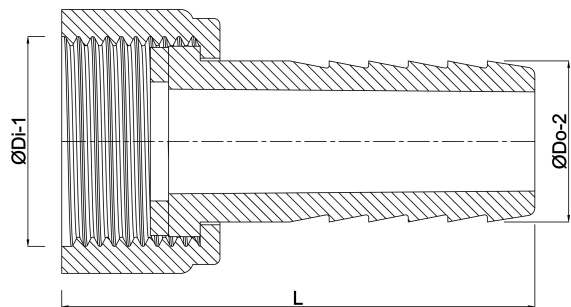

**Schlauchtülle PP 1 1/4" x 32  
mm Überwurfmutter IG x  
Schlauchtülle 6bar Grau  
(0330239)**

**REBER**  
Bewässerungssysteme

# TECHNISCHE DATEN

Farbe	Grau
Werkstoff	PP
Material Dichtung	EPDM
Anschluss	Überwurfmutter IG x Schlauchtülle
Arbeitsdruck	6 bar
Max. Temp.	80 °C
Maß	1 1/4" x 32 mm

# ABMESSUNGEN

L	64.5 mm
ØDi-1	1 1/4 "
ØDo-2	32 mm
Lq-2	36 mm

Generiert am: 04.11.2025

**REBER**  
Bewässerungssysteme

Reber Beregnung GmbH  
Gottlieb Daimler Str. 2  
67227 Frankenthal  
32602 VLOTHO-EXTER  
Deutschland  
+49 (0) 6233 3772 - 0  
[info@reberberegnung.de](mailto:info@reberberegnung.de)  
<http://www.reberberegnung.de>