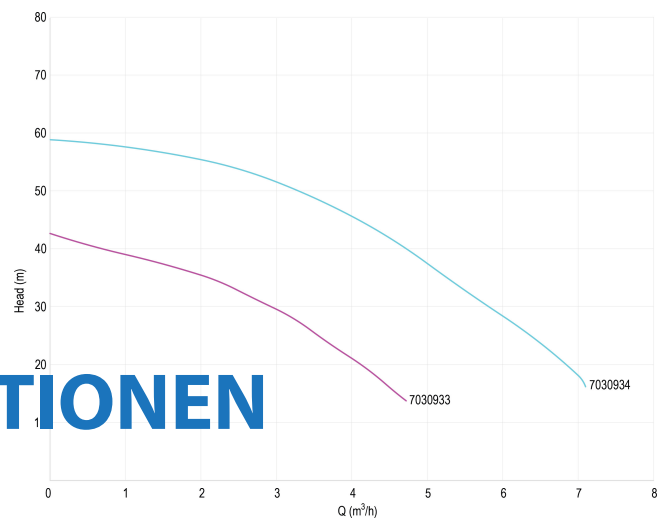

ABMESSUNGEN

Cb-1 143 mm

Cl-1 166 mm

G-1 111 mm

H 193 mm

L 439 mm

Mr 241 mm

O 9 mm

W-1 174 mm

ØDi-1 1 "

ØDi-2 1 "

PRODUKTINFORMATIONEN

Lieferung mit Kabel, betriebsbereit.

REBER
Bewässerungssysteme