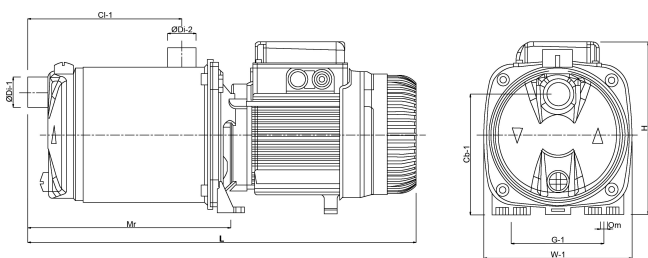

Farbe	Grün
Werkstoff	Edelstahl 304
Material Laufrad 1	Technopolymer
Modell	Selbstansaugend mit Press-Control
Anschluss	Innengewinde x Außengewinde
Spannung	230VAC
Druck	1 "
Saug	1 "
Typ	EUROINOX 30/30 Control D-GSET einstellbar + Manometer
Leistung	1,36 PS
Förderhöhe	59 M
Maß	1"
Leistung	1 kW
Max Durchfluss	7.2 m ³ /h
BEP Kapazität	5.4
BEP Förderhöhe	34.7

ABMESSUNGEN

Cb-1 143 mm

Cl-1 166 mm

G-1 111 mm

H 193 mm

L 439 mm

Mr 241 mm

O 9 mm

W-1 174 mm

ØDi-1 1 "

ØDi-2 1 "

PRODUKTINFORMATIONEN

Lieferung mit Kabel, betriebsbereit.

REBER
Bewässerungssysteme

Generiert am: 09.05.2026

Reber Beregnung GmbH
Gottlieb Daimler Str. 2
67227 Frankenthal
Deutschland
+49 (0) 6233 3772 - 0
info@reberberegnung.de
<http://www.reberberegnung.de>