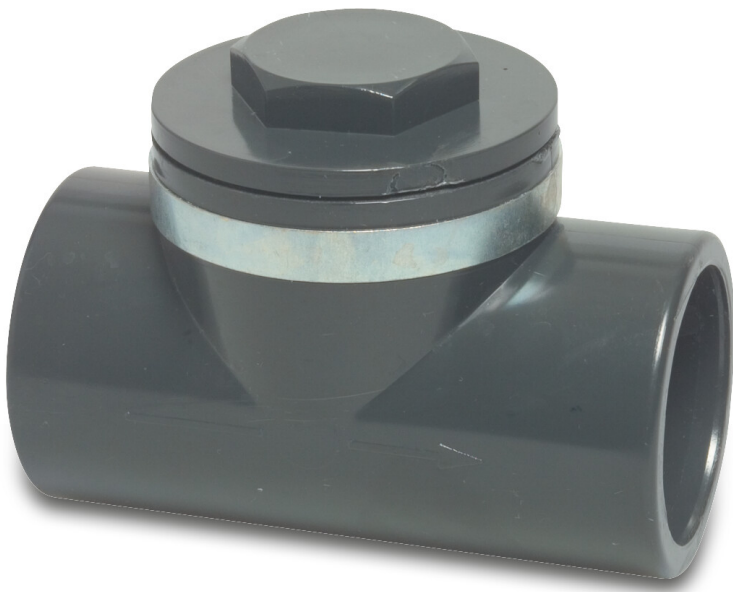

Rückschlagklappe PVC-U 40 mm Klebemuffe 10bar Grau L1 (7005304)

REBER
Bewässerungssysteme