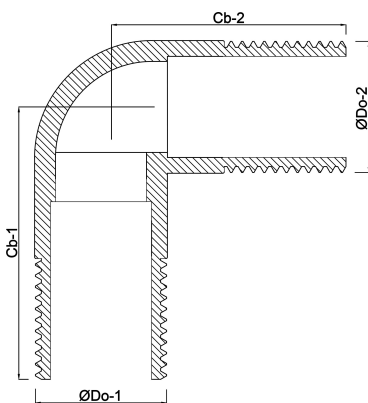

Profec Nr. 3 Bogen 90°
Edelstahl 316 1"
Außengewinde 10bar
(0080765)

REBER
Bewässerungssysteme

TECHNISCHE DATEN

| | |
|--------------|---------------|
| Werkstoff | Edelstahl 316 |
| Anschluss | Außengewinde |
| Fitting Nr. | Nr. 3 |
| Arbeitsdruck | 10 bar |
| Maß | 1" |

ABMESSUNGEN

| | |
|--------------------|--------|
| $\varnothing Do-1$ | 1 " |
| $\varnothing Do-2$ | 1 " |
| Cb-1 | 120 mm |
| Cb-2 | 120 mm |
| β | 90 ° |

Generiert am: 23.10.2025

Reber Beregnung GmbH
Gottlieb Daimler Str. 2
67227 Frankenthal
32602 VLOTHO-EXTER
Deutschland
+49 (0) 6233 3772 - 0
info@reberberegnung.de
<http://www.reberberegnung.de>