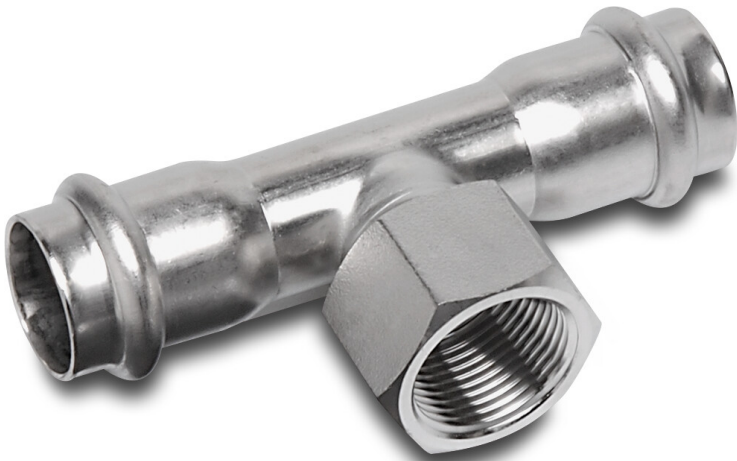

**Bonfix T-Stück 90° Edelstahl  
316L 28 mm x 1/2" x 28 mm  
Pressmuffe x Innengewinde x  
Pressmuffe KIWA (0085221)**

**bonfix®**  
the fitting factory

**REBER**  
Bewässerungssysteme

# TECHNISCHE DATEN

Werkstoff	Edelstahl 316L
Zulassung	KIWA
Anschluss	Pressmuffe x Innengewinde x Pressmuffe
Maß	28 mm x 1/2" x 28 mm

**Generiert am: 23.10.2025**

Reber Beregnung GmbH  
Gottlieb Daimler Str. 2  
67227 Frankenthal  
32602 VLOTHO-EXTER  
Deutschland  
+49 (0) 6233 3772 - 0  
[info@reberberegnung.de](mailto:info@reberberegnung.de)  
<http://www.reberberegnung.de>