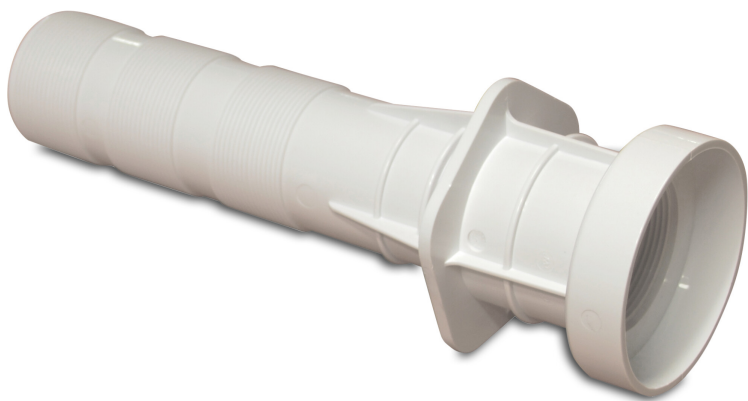

Weltico Wanddurchführung ABS 2" Innengewinde x Außengewinde Weiß Typ Design (7039346)

weltico

REBER
Bewässerungssysteme

TECHNISCHE DATEN

Farbe	Weiß
Typ	Design
Werkstoff	ABS/Edelstahl
Geeignet für	concrete/liner
Maß	2"
Anschluss	Innengewinde x Außengewinde
Länge	300 mm