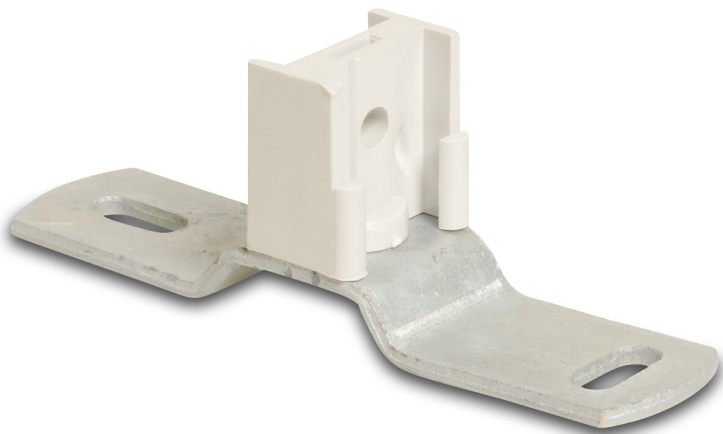

# Wandplatte mit Klemmen Stahl Grau (0360674)

**REBER**  
Bewässerungssysteme

# TECHNISCHE DATEN

Farbe	Grau
-------	------

Werkstoff	Stahl
-----------	-------

Stärke	3 mm
--------	------

Höhe	36 mm
------	-------