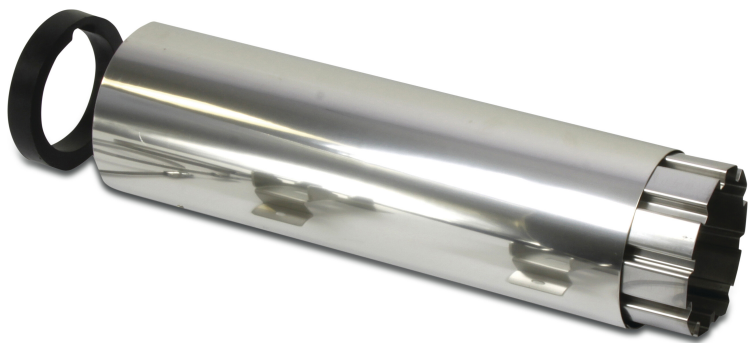

DAB Cooling pipe for 4" deepwell pump Typ L525 (7043278)

REBER
Bewässerungssysteme

TECHNISCHE DATEN

Typ

L525

Generiert am: 08.11.2025

Reber Beregnung GmbH
Gottlieb Daimler Str. 2
67227 Frankenthal
Deutschland
+49 (0) 6233 3772 - 0
info@reberberegnung.de
<http://www.reberberegnung.de>

REBER
Bewässerungssysteme