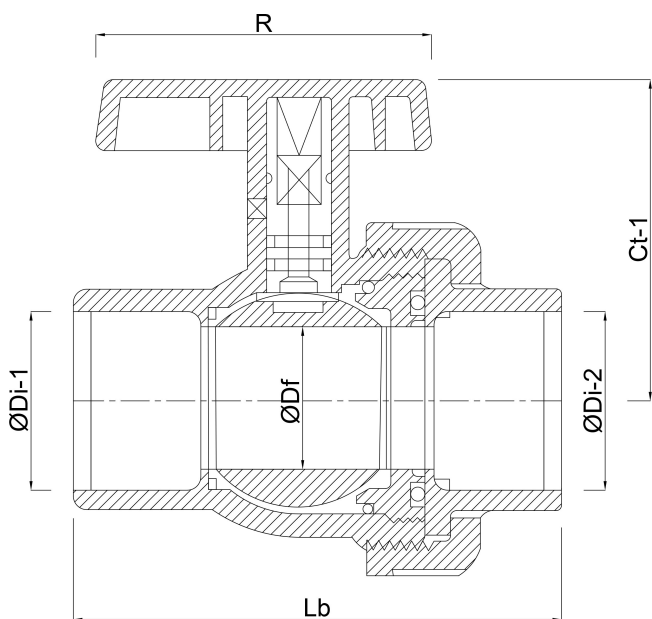

Material Gehäuse PVC-U

Material Dichtung Viton

Anschluss Klebemuffe

Temperaturbereich 0°C - 60°C

Arbeitsdruck 16 bar

Maß 20 mm

DN 15

# ABMESSUNGEN

Lb 77 mm

ØDi-1 20 mm

ØDi-2 20 mm

Ct-1 50 mm

R 82 mm

ØDf 15 mm

**Generiert am: 12.02.2026**