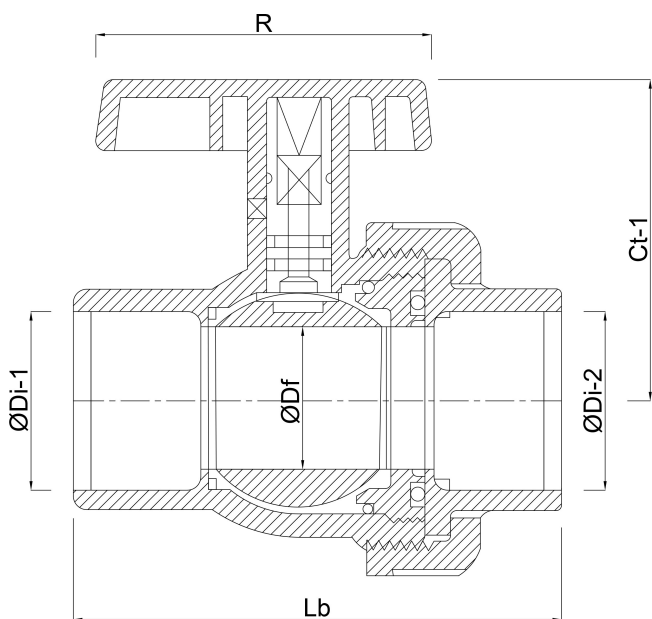

Material Gehäuse PVC-U

Material Dichtung EPDM

Anschluss Klebemuffe

Temperaturbereich 0°C - 60°C

Arbeitsdruck 16 bar

Maß 20 mm

DN 15

# ABMESSUNGEN

Lb 77 mm

ØDi-1 20 mm

ØDi-2 20 mm

Ct-1 50 mm

R 82 mm

ØDf 15 mm

**Generiert am: 12.02.2026**