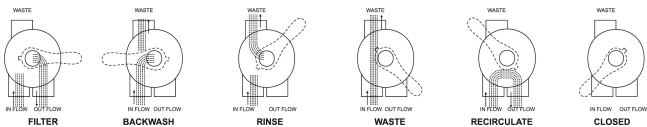

Praher Mehrwegeventile ABS 1 1/2" Innengewinde Weiß Typ 6- Wegeventil, unverrohrt (0111370)

PRAHER
GROUP

REBER
Bewässerungssysteme

TECHNISCHE DATEN

Farbe	Weiß
Typ	6-Wegeventil, unverroehrt
Werkstoff	ABS/Edelstahl
Material Dichtung	NBR/TPE
Max. Temp.	40 °C
Maß	1 1/2"
Anschluss	Innengewinde