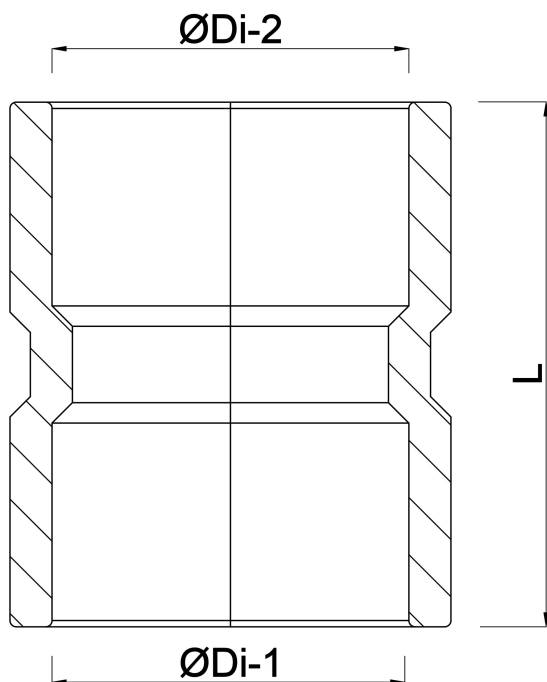

TECHNISCHE DATEN

Farbe Grau

Werkstoff PVC-U

Anschluss Klebemuffe

Maß 80 mm

ABMESSUNGEN

L 98 mm

ØDi-1 80 mm

ØDi-2 80 mm

REBER
Bewässerungssysteme