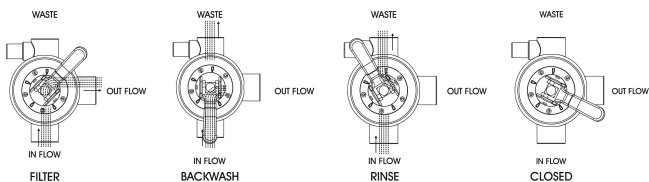

# TECHNISCHE DATEN

Farbe Weiß

Max. Temp. 35 °C

Typ Pentair 6-wege Schelle Ventil Tagelus-Azur

Maß 1 1/2"

Anschluss Innengewinde

**Generiert am: 05.11.2025**

Reber Beregnung GmbH  
Gottlieb Daimler Str. 2  
67227 Frankenthal  
Deutschland  
+49 (0) 6233 3772 - 0  
[info@reberberegnung.de](mailto:info@reberberegnung.de)  
<http://www.reberberegnung.de>

**REBER**  
Bewässerungssysteme