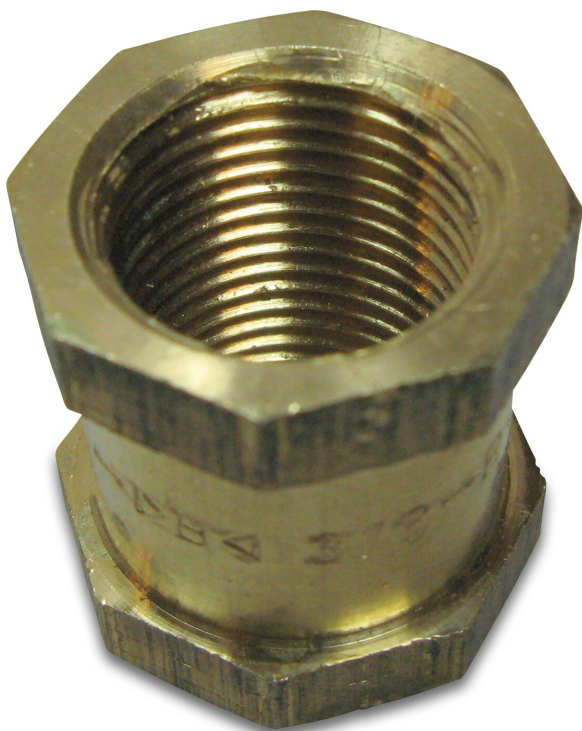

Nr. 270 Muffe Rotguss 1/4" Innengewinde 25bar (0720280)

REBER
Bewässerungssysteme

TECHNISCHE DATEN

Werkstoff	Rotguss
Anschluss	Innengewinde
Fitting Nr.	Nr. 270
Maß	1/4"
Arbeitsdruck	25 bar

Generiert am: 05.11.2025