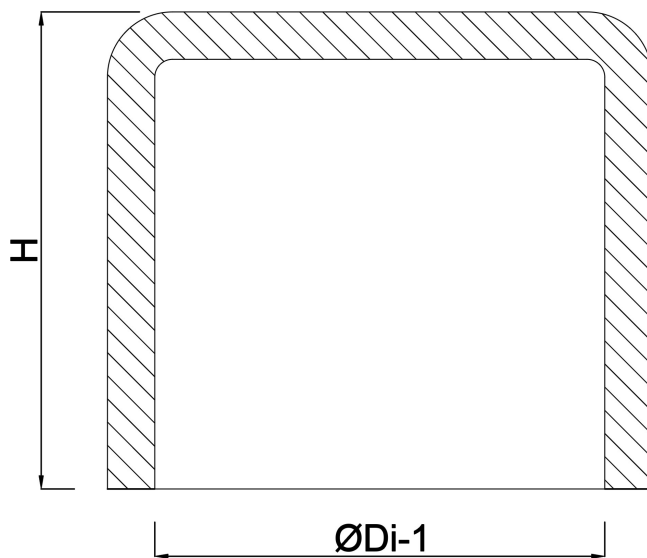

# TECHNISCHE DATEN

Farbe Grau

Werkstoff PVC-U

Anschluss Klebemuffe

Maß 110 mm

# ABMESSUNGEN

ØDi-1 110 mm

H 34 mm

Generiert am: 12.02.2026

**REBER**  
Bewässerungssysteme

Reber Beregnung GmbH  
Gottlieb Daimler Str. 2  
67227 Frankenthal  
Deutschland  
+49 (0) 6233 3772 - 0  
[info@reberberegnung.de](mailto:info@reberberegnung.de)  
<http://www.reberberegnung.de>