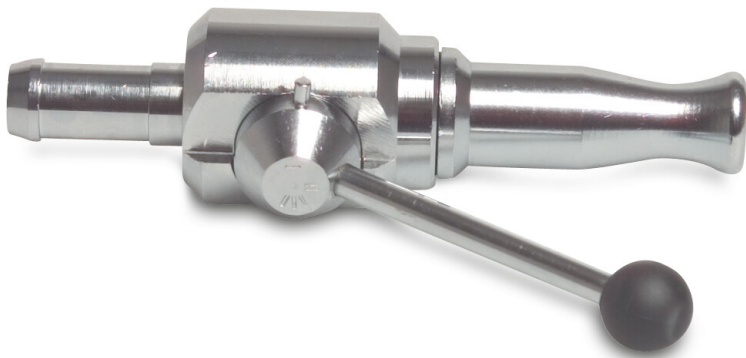

# Strahldüse Messing verchromt 1" x 25 mm Schlauchtülle Typ mit Ventil (0451736)

**REBER**  
Bewässerungssysteme

# TECHNISCHE DATEN

|           |                   |
|-----------|-------------------|
| Typ       | mit Ventil        |
| Werkstoff | Messing verchromt |
| Anschluss | Schlauchtülle     |
| Maß       | 1" x 25 mm        |
| Loch Ø    | 8 mm              |