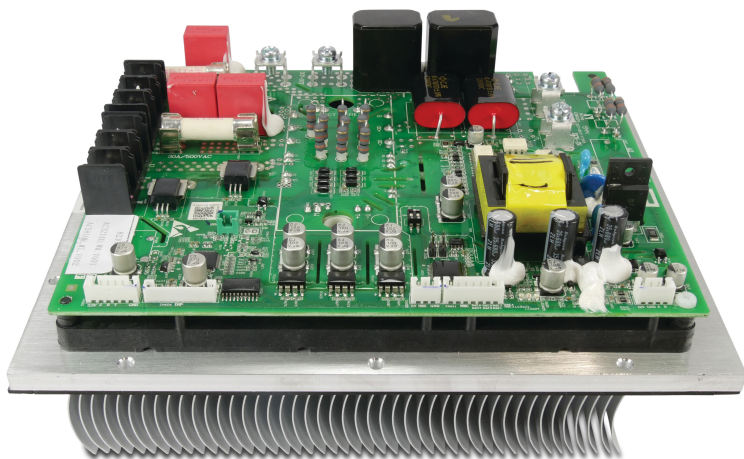

Inverter Treiberplatine 2AC32I40WM1 (7027680)

REBER
Bewässerungssysteme

Generiert am: 06.11.2025

Reber Beregnung GmbH
Gottlieb Daimler Str. 2
67227 Frankenthal
Deutschland
+49 (0) 6233 3772 - 0
info@reberberegnung.de
<http://www.reberberegnung.de>

REBER
Bewässerungssysteme