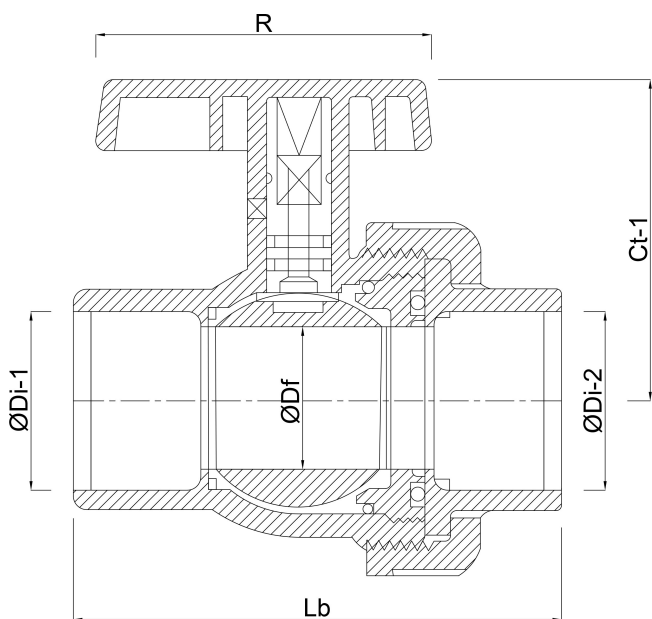

Material Gehäuse PVC-U

Material Dichtung EPDM

Anschluss Klebemuffe

Temperaturbereich 0°C - 60°C

Arbeitsdruck 16 bar

Maß 40 mm

DN 32

# ABMESSUNGEN

Lb 117 mm

ØDi-1 40 mm

ØDi-2 40 mm

Ct-1 75 mm

R 106 mm

ØDf 32 mm

**Generiert am: 12.02.2026**