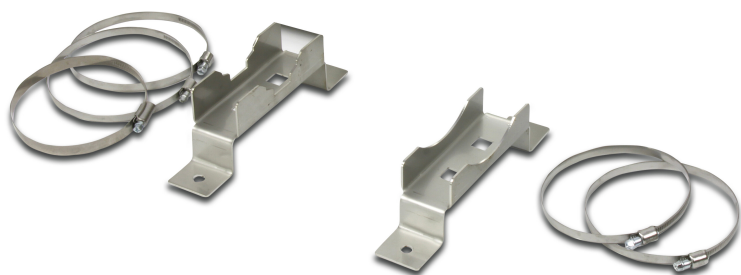

# DAB Horizontal mounting kit Typ L725, L960, L1220 & L1490 (7043286)

**REBER**  
Bewässerungssysteme

# TECHNISCHE DATEN

Typ L725, L960, L1220 & L1490

Geeignet für cooling pipe 6"

**Generiert am: 08.11.2025**

Reber Beregnung GmbH  
Gottlieb Daimler Str. 2  
67227 Frankenthal  
Deutschland  
+49 (0) 6233 3772 - 0  
[info@reberberegnung.de](mailto:info@reberberegnung.de)  
<http://www.reberberegnung.de>

**REBER**  
Bewässerungssysteme