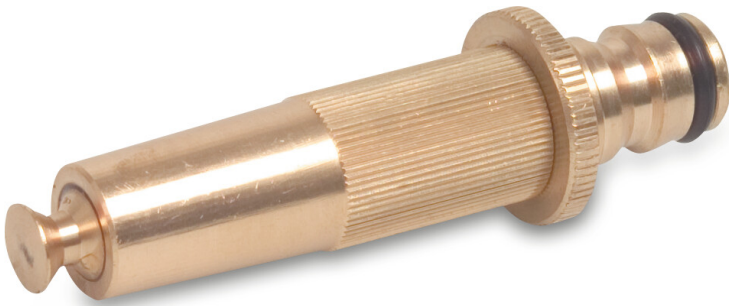

Profec Sprühdüse Messing Klickstecker Typ Regulierbar (0500117)

REBER
Bewässerungssysteme

TECHNISCHE DATEN

Typ Regulierbar

Werkstoff Messing

Anschluss Klickstecker

Generiert am: 04.11.2025

Reber Beregnung GmbH
Gottlieb Daimler Str. 2
67227 Frankenthal
32602 VLOTHO-EXTER
Deutschland
+49 (0) 6233 3772 - 0
info@reberberegnung.de
<http://www.reberberegnung.de>

REBER
Bewässerungssysteme