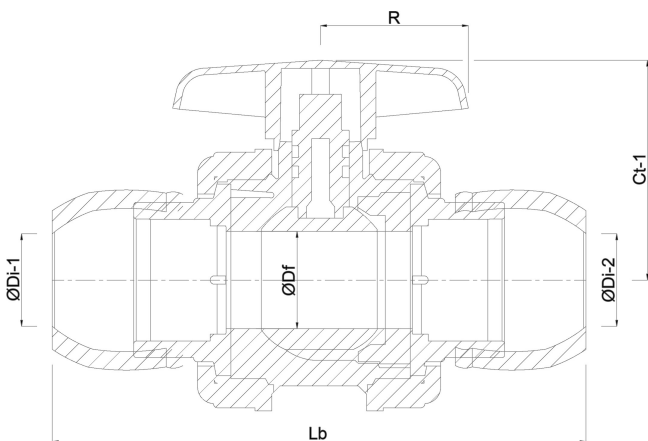

Material Hebel/Griff PVC-U

Gehäusekonstruktion 3-teilig

Material Gehäuse PP

Material Dichtung hytrel/EPDM

Anschluss Klemm

Max. Temperatur 60 °C

Minimale Mediumtemperatur 0 °C
(kontinuierlich)

Arbeitsdruck 10 bar

Maß 50 mm

DN 40

ABMESSUNGEN

Lb 267 mm

ØDi-1 50 mm

ØDi-2 50 mm

Ct-1 92 mm

R 64 mm

ØDf 40 mm

PRODUKTINFORMATIONEN

Mit gesicherter Kugel.

Generiert am: 05.11.2025

REBER
Bewässerungssysteme

Reber Beregnung GmbH
Gottlieb Daimler Str. 2
67227 Frankenthal
32602 VLOTHO-EXTER
Deutschland
+49 (0) 6233 3772 - 0
info@reberberegnung.de
<http://www.reberberegnung.de>