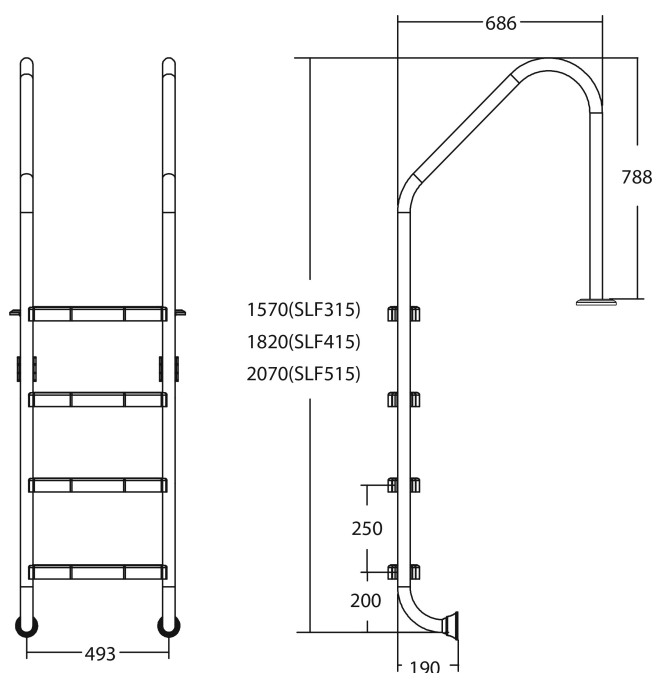

# Flotide Tiefenbeckenleiter Edelstahl 316 Typ breites Modell 5 Trittstufen (7026934)

**FLOTIDE**

**REBER**  
Bewässerungssysteme

# TECHNISCHE DATEN

Typ breites Modell

Werkstoff Edelstahl 316

Trittstufen 5

## PRODUKTINFORMATIONEN

Die Flotide-Poolleiter (breites Modell) ist 496 mm hinter der Poolkante angebracht. Alle Leitern sind mit einem Anti-Rutsch-Pad ausgestattet.

**Generiert am: 06.11.2025**

**REBER**  
Bewässerungssysteme