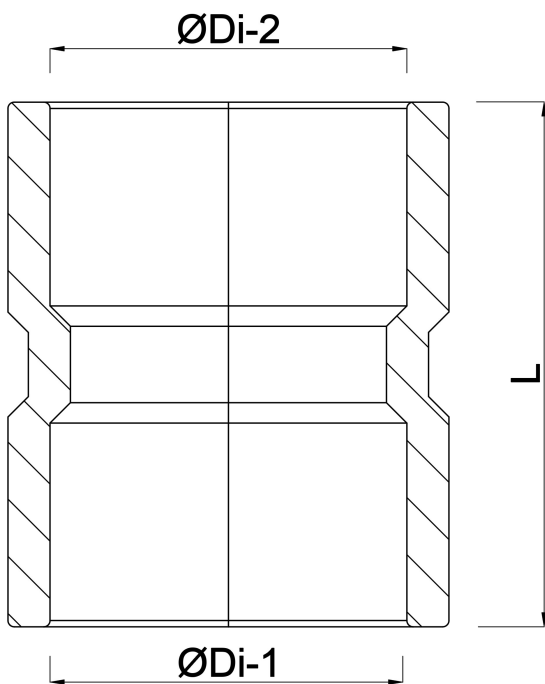

# TECHNISCHE DATEN

Farbe Grau

Werkstoff PVC-U

Anschluss Klebemuffe

Maß 250 mm

# ABMESSUNGEN

L 150 mm

ØDi-1 250 mm

ØDi-2 250 mm

**REBER**  
Bewässerungssysteme

**Generiert am: 04.11.2025**

Reber Beregnung GmbH  
Gottlieb Daimler Str. 2  
67227 Frankenthal  
32602 VLOTHO-EXTER  
Deutschland  
+49 (0) 6233 3772 - 0  
[info@reberberegnung.de](mailto:info@reberberegnung.de)  
<http://www.reberberegnung.de>