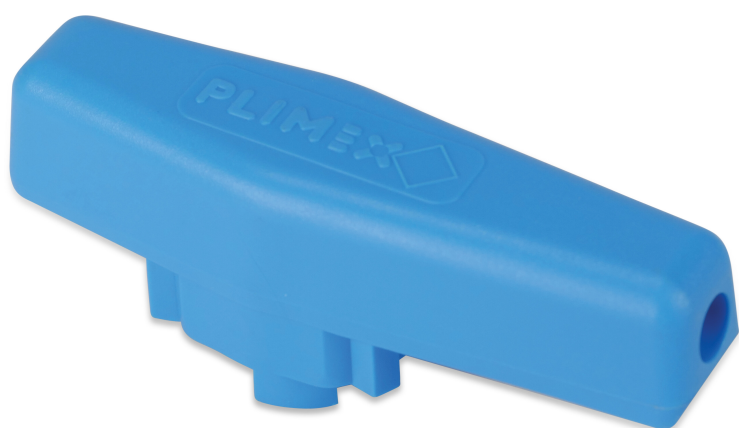

# MegaSafe Handgriff PP DN80 x 90-110 mm blau (7014066)

**REBER**  
Bewässerungssysteme

**Generiert am: 09.11.2025**

Reber Beregnung GmbH  
Gottlieb Daimler Str. 2  
67227 Frankenthal  
Deutschland  
+49 (0) 6233 3772 - 0  
[info@reberberegnung.de](mailto:info@reberberegnung.de)  
<http://www.reberberegnung.de>

**REBER**  
Bewässerungssysteme