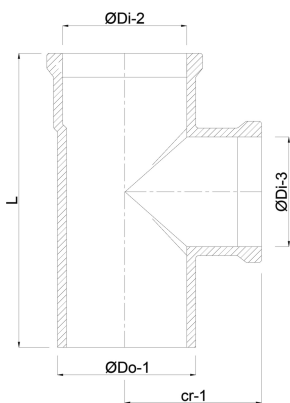

Einfachabzweig 87° PVC-U 250 mm SN4 Steckmuffe x Steckmuffe x Stutzen Rostbraun (0370274)

REBER
Bewässerungssysteme

TECHNISCHE DATEN

Farbe Rostbraun

Werkstoff PVC-U

Anschluss Steckmuffe x Steckmuffe x Stutzen

SN SN4

Maß 250 mm

ABMESSUNGEN

L 612 mm

ØDi-2 250 mm

ØDi-3 250 mm

Cr-1 248.5 mm

β 87 °