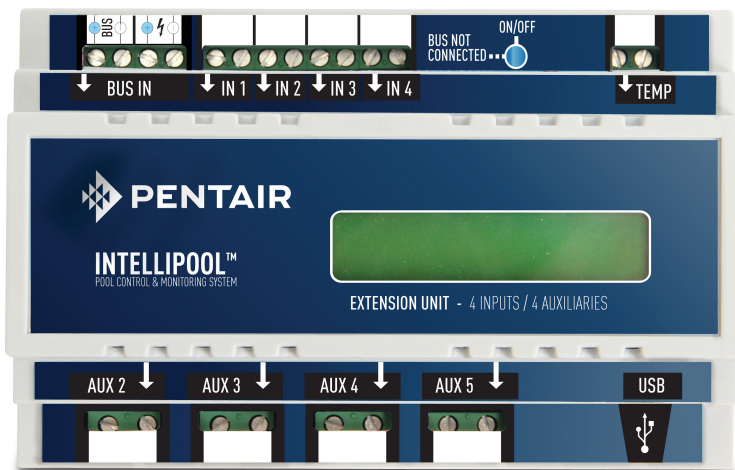

Pentair Pool-Management- Einheit (7010803)

REBER
Bewässerungssysteme

PRODUKTINFORMATIONEN

Mit der 4X Extension wird IntelliPool™ sogar noch benutzerfreundlicher. Es ist ein weiterer Schritt zur vollständigen Automatisierung Ihrer Schwimmbadumgebung und Ihres Wellnesserlebnisses.

Ausstattung:

- Erweitert die Möglichkeiten des Systems für den Anschluss weiterer Anwendungen.
- Kleines Gerät für den Einbau in den Schaltschrank.
- Vier zusätzliche Ein- und Ausgänge sowie ein Anschluss für das Solarmodul.
- Jetzt können über das Internet oder die Fernbedienung weitere Geräte gesteuert werden, wie beispielsweise die Gartenbeleuchtung, das Überlaufbecken, der Wasserfall oder das Spa.
- Das Gerät ist mit einem Notausschalter ausgerüstet, so dass die Anwendung oder das ganze System bei Gefahr mit einem Knopfdruck ausgeschaltet werden kann.