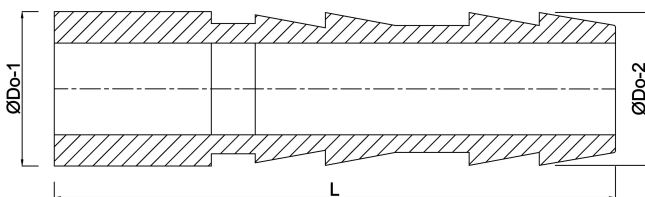

# VDL Schlauchtülle PVC-U 40 mm Klebestutzen x Schlauchtülle Grau (7002837)

**V-L** Van de Lande

**REBER**  
Bewässerungssysteme

# TECHNISCHE DATEN

Farbe	Grau
Werkstoff	PVC-U
Anschluss	Klebestutzen x Schlauchtülle
Maß	40 mm

# ABMESSUNGEN

L	98 mm
Lb	98 mm
ØDo-1	40 mm
ØDo-2	40 mm
Hi-1	26 mm
P-1	32 mm
Dq-2	34 mm
Lq-2	63 mm

**Generiert am: 05.11.2025**

Reber Beregnung GmbH  
Gottlieb Daimler Str. 2  
67227 Frankenthal  
Deutschland  
+49 (0) 6233 3772 - 0  
[info@reberberegnung.de](mailto:info@reberberegnung.de)  
<http://www.reberberegnung.de>