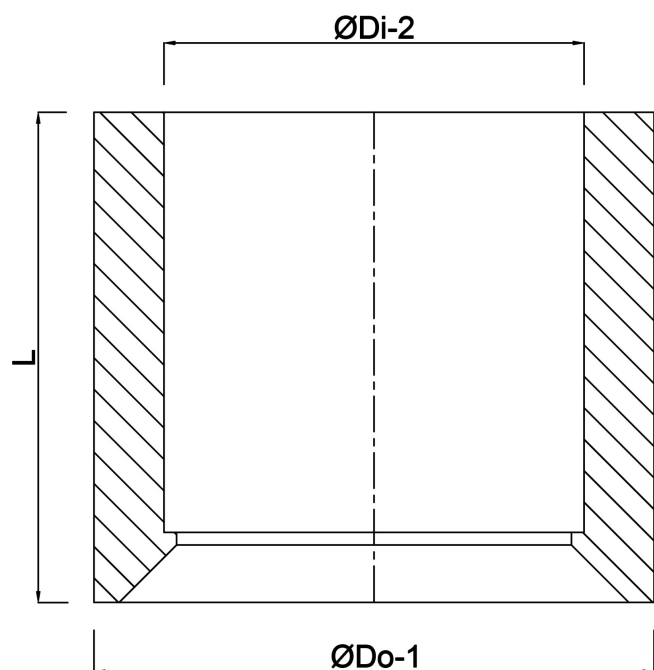

Reduzierstück Gummi 40 mm x 30 mm Stutzen x Steckmuffe Schwarz (0350395)

REBER
Bewässerungssysteme

TECHNISCHE DATEN

Farbe	Schwarz
Werkstoff	Gummi
Anschluss	Stutzen x Steckmuffe
Maß	40 mm x 30 mm

ABMESSUNGEN

L 24 mm

\varnothing Di-2 30 mm

\varnothing Do-1 40 mm

Generiert am: 04.11.2025

Reber Beregnung GmbH
Gottlieb Daimler Str. 2
67227 Frankenthal
32602 VLOTHO-EXTER
Deutschland
+49 (0) 6233 3772 - 0
info@reberberegnung.de
<http://www.reberberegnung.de>