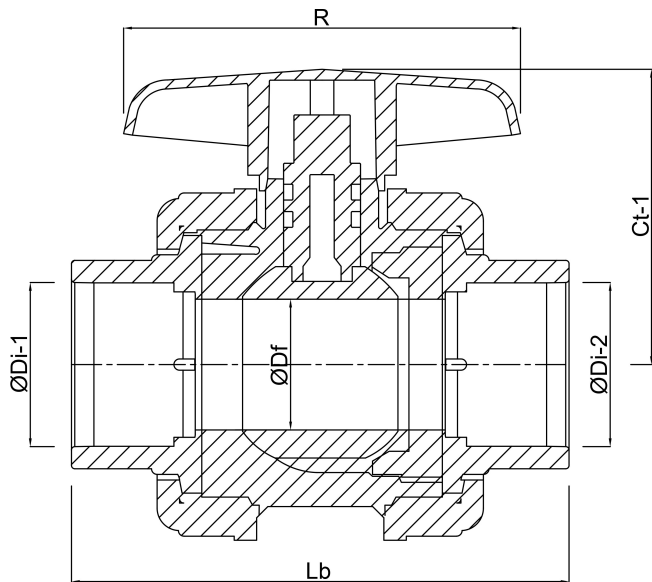

VDL Kugelhahn PVC-U 40 mm Klebemuffe 16bar Grau Typ DIL (0100846)

VDL Van de Lande

REBER
Bewässerungssysteme

Ct-1 75 mm

R 106 mm

ØDf 32 mm

Generiert am: 05.11.2025

Reber Beregnung GmbH
Gottlieb Daimler Str. 2
67227 Frankenthal
Deutschland
+49 (0) 6233 3772 - 0
info@reberberegnung.de
<http://www.reberberegnung.de>

REBER
Bewässerungssysteme