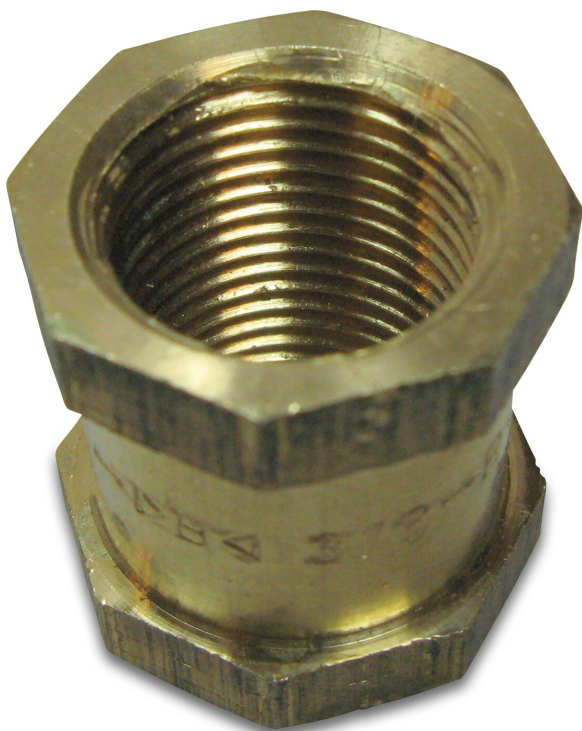

# Nr. 270 Muffe Rotguss 1"

## Innengewinde 16bar (0720284)

**REBER**  
Bewässerungssysteme

# TECHNISCHE DATEN

Werkstoff	Rotguss
Anschluss	Innengewinde
Fitting Nr.	Nr. 270
Maß	1"
Arbeitsdruck	16 bar

**Generiert am: 05.11.2025**

Reber Beregnung GmbH  
Gottlieb Daimler Str. 2  
67227 Frankenthal  
32602 VLOTHO-EXTER  
Deutschland  
+49 (0) 6233 3772 - 0  
[info@reberberegnung.de](mailto:info@reberberegnung.de)  
<http://www.reberberegnung.de>