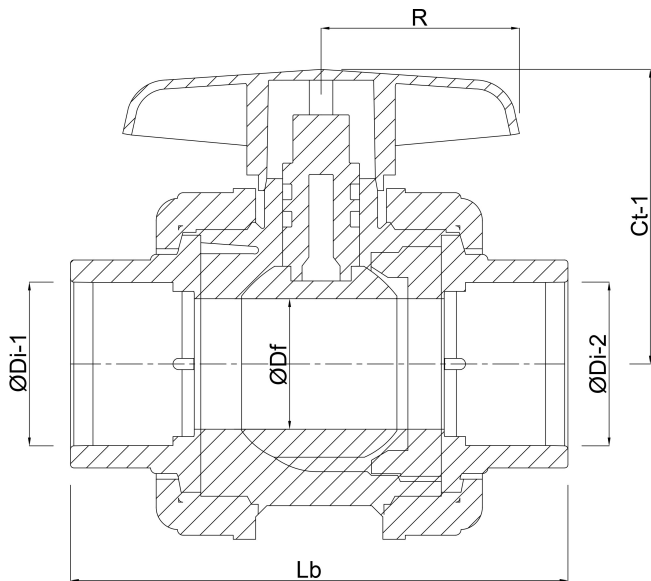

Griff-Farbe Rot

Material Hebel/Griff PVC-U

Gehäusekonstruktion 3-teilig

Material Gehäuse PVC-U

Material Dichtung PE/EPDM

Anschluss Klebemuffe

Temperaturbereich 0°C - 60°C

Arbeitsdruck 16 bar

Maß 25 mm

ABMESSUNGEN

Lb 125 mm

ØDi-1 25 mm

ØDi-2 25 mm

Ct-1 53 mm

R 55 mm

ØDf 20 mm