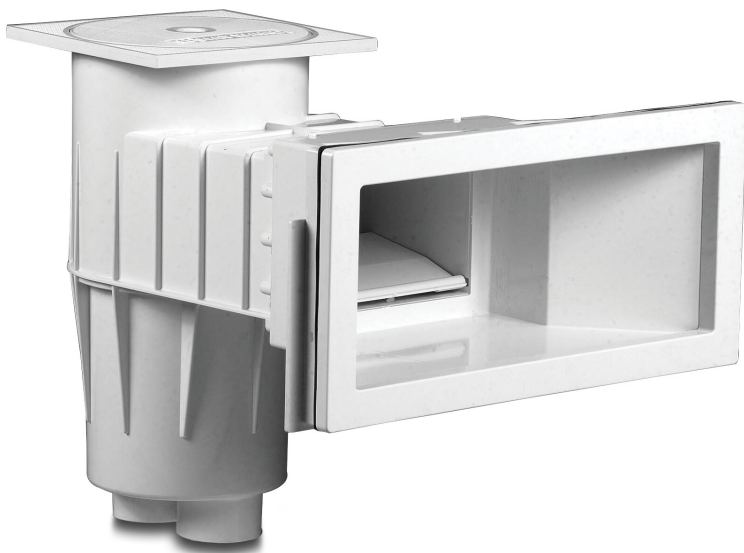

Hayward Skimmer breit ABS 2" Innengewinde Grau rechteckig Typ Premium Large (7018917)

 **HAYWARD**

REBER
Bewässerungssysteme

TECHNISCHE DATEN

Typ Premium Large

Werkstoff ABS/Edelstahl

Modell rechteckig

Anschluss Innengewinde

Farbe Grau

Maß 2"

ABMESSUNGEN

A 541 mm

B 436 mm

C 450 mm

D 215 mm

E 230 mm