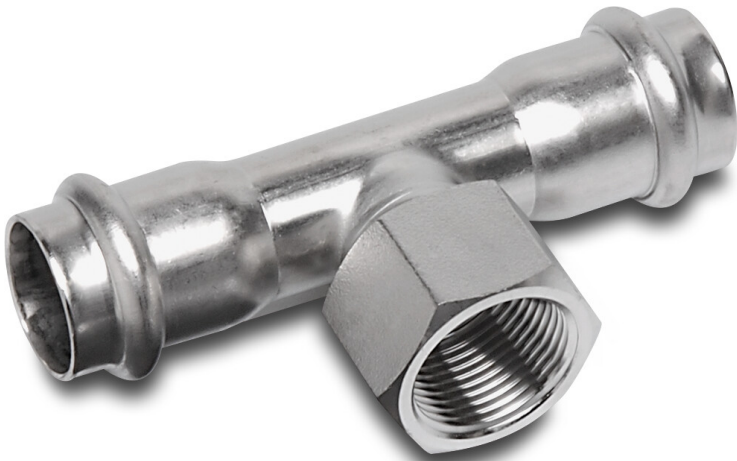

**Bonfix T-Stück 90° Edelstahl  
316L 15 mm x 1/2" x 15 mm  
Pressmuffe x Innengewinde x  
Pressmuffe KIWA (0085216)**

**bonfix**<sup>®</sup>  
the fitting factory

**REBER**  
Bewässerungssysteme

# TECHNISCHE DATEN

Werkstoff	Edelstahl 316L
Zulassung	KIWA
Anschluss	Pressmuffe x Innengewinde x Pressmuffe
Maß	15 mm x 1/2" x 15 mm

**Generiert am: 23.10.2025**

Reber Beregnung GmbH  
Gottlieb Daimler Str. 2  
67227 Frankenthal  
32602 VLOTHO-EXTER  
Deutschland  
+49 (0) 6233 3772 - 0  
[info@reberberegnung.de](mailto:info@reberberegnung.de)  
<http://www.reberberegnung.de>