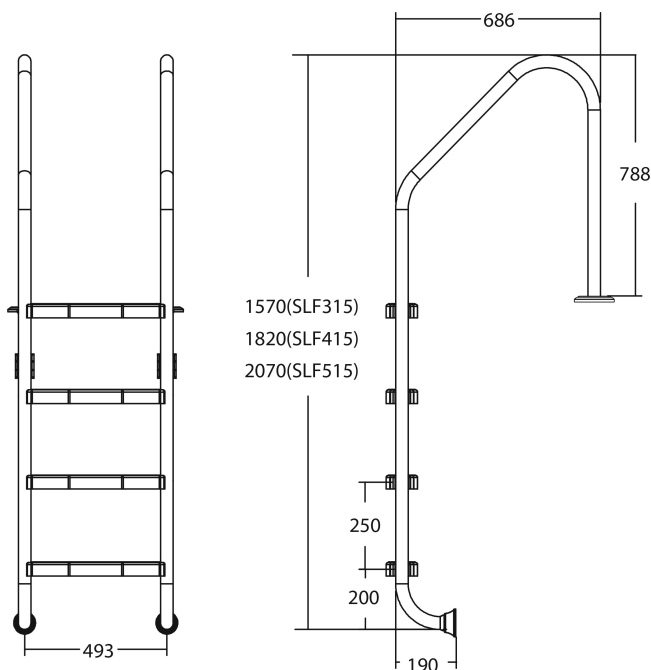

Flotide Tiefenbeckenleiter Edelstahl 304 Typ breites Modell 5 Trittstufen (7026928)

FLOTIDE

REBER
Bewässerungssysteme

TECHNISCHE DATEN

Typ breites Modell

Werkstoff Edelstahl 304

Trittstufen 5

PRODUKTINFORMATIONEN

Die Flotide-Poolleiter (breites Modell) ist 496 mm hinter der Poolkante angebracht. Alle Leitern sind mit einem Anti-Rutsch-Pad ausgestattet.

Generiert am: 06.11.2025

REBER
Bewässerungssysteme

Reber Beregnung GmbH
Gottlieb Daimler Str. 2
67227 Frankenthal
Deutschland
+49 (0) 6233 3772 - 0
info@reberberegnung.de
<http://www.reberberegnung.de>

REBER
Bewässerungssysteme