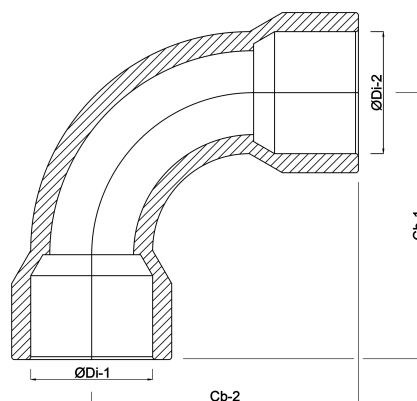

TECHNISCHE DATEN

Farbe Grau

Werkstoff PVC-U

Anschluss Klebemuffe

Arbeitsdruck 16 bar

Maß 25 mm

ABMESSUNGEN

$\varnothing$ Di-1 25 mm

$\varnothing$ Di-2 25 mm

Cb-1 56.5 mm

Cb-2 56.5 mm

β 90 °

Generiert am: 05.11.2025

Reber Beregung GmbH
Gottlieb Daimler Str. 2
67227 Frankenthal

REBER
Bewässerungssysteme