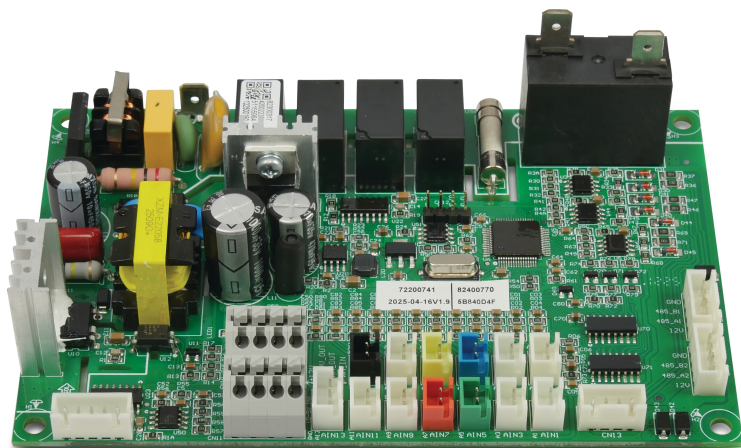

PCB-Steuerung 82300317 + 82400770 Typ P35X/32 (7036153)

REBER
Bewässerungssysteme

Generiert am: 09.11.2025

Reber Beregnung GmbH
Gottlieb Daimler Str. 2
67227 Frankenthal
Deutschland
+49 (0) 6233 3772 - 0
info@reberberegnung.de
<http://www.reberberegnung.de>

REBER
Bewässerungssysteme